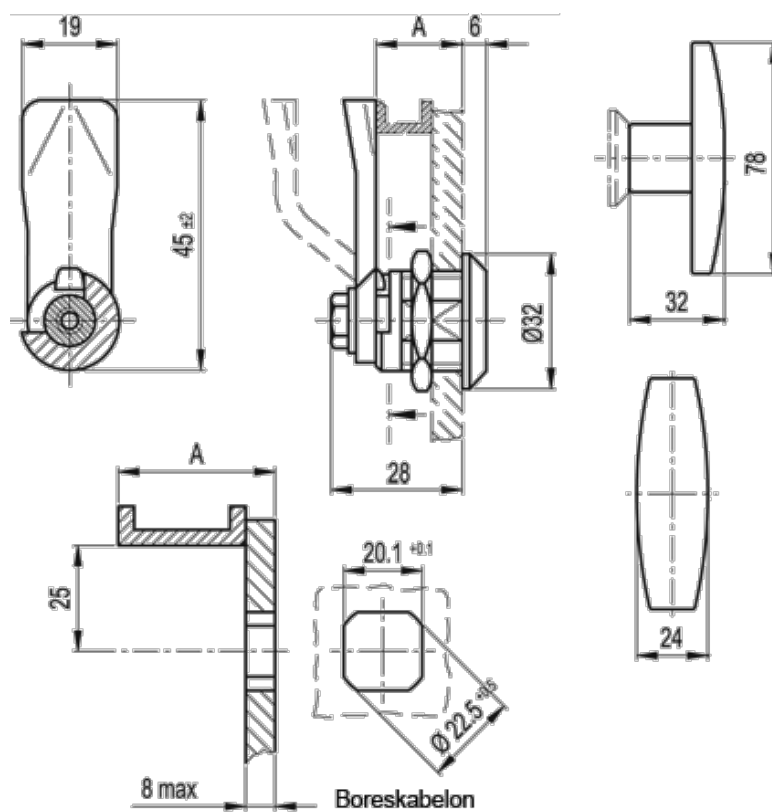

Varenummer: 20725038
Beskrivelse: E+G Låseelement
GN 115-ST-45

Mål

A = 45